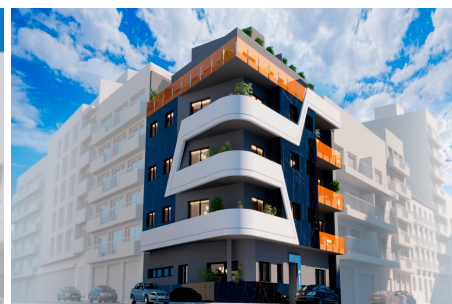

GRANFIELD
estate

PISO DE LUJO A UNOS 250 METROS DE LA PLAYA DEL CURA

Propiedad Nº ASV-CBA30/5531 de 21.11.2024

€ 319000

3

2

3 planta

131 m²

2024

250 m.

Descripción

¡Tu paraíso junto al mar te espera en Torre Vieja, en la playa del Cura! Estamos emocionados de presentarte este increíble piso de lujo de obra nueva, ubicado en esquina en la planta 3. Con 131 metros cuadrados, este espacio es perfecto para vivir momentos inolvidables a pocos pasos de la hermosa playa del Cura. Características que te encantarán: -3 habitaciones y 2 baños: Espacios diseñados para ofrecerte el máximo confort y privacidad. -Cocina equipada con electrodomésticos de la marca INDESIT o similar: Perfec...

Opciones

Vistas al mar

Ascensor

Piscina

Terraza

Armario empotrado

GRANFIELD
estate

PISO DE LUJO A UNOS 250 METROS DE LA PLAYA DEL CURA