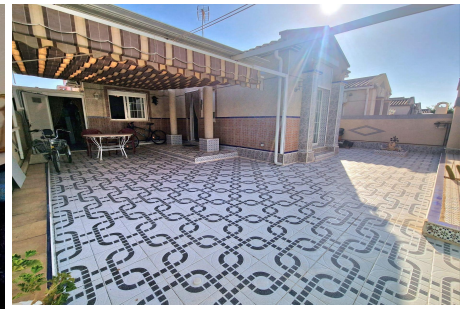

GRANFIELD
estate

OFERTA ESPECIAL FINAL DE AÑO - CHALET EN EL MEJOR RESIDENCIAL DE TORREVIEJA CON ZONAS