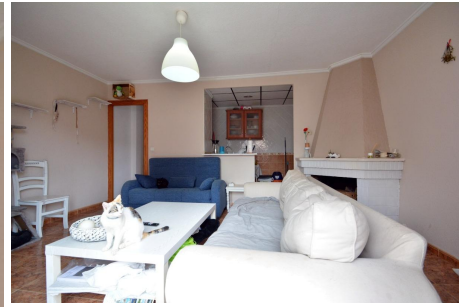

GRANFIELD
estate

Atico de 2 dormitorios en venta en Guardamar del Segura centro