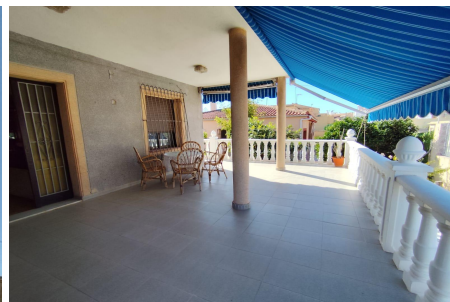

GRANFIELD
estate

Таунхаус в Торревьеха, Испания, район Estacion de autobuses, 4 спальни, 195 м2 - #BOL

Объект № BOL-00335 от 21.11.2024

€ 330000

4

2

195 м²

300 м²

€ 469 год

Описание

Шале в Торревьеха, общая площадь 195 м², площадь участка 300 м², 4 спальни, 2 ваннные комнаты, гараж на 2 машины, жилой комплекс.

Не стесняйтесь обращаться к нам!

Резервирование апартаментов возможно удаленно.

Напишите мне или позвоните, чтобы получить подробную информацию о недвижимости.

Буду рада ответить на все ваши вопросы!...

Опции

Терраса

Гараж или парковка

Кладовая комната

Закрытый комплекс