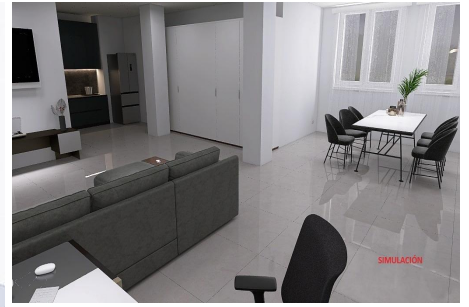

GRANFIELD  
estate

Piso en Torrevieja, España, zona de la Playa del cura, 2  
dormitorios, 128 m2 - #BOL-0

Propiedad Nº BOL-0137 de 06.10.2024

€ 135000

2

1

128 m<sup>2</sup>

## Descripción

Local "espacio abierto" con una superficie de 128 m2, tras reforma, junto a la calle principal de torrevieja. una excelente opción para quienes quieran vivir en españa y tener su propio negocio, ya que parte del local se puede acondicionar como apartamento de 1 o 2 dormitorios, y el resto puede destinarse a fines comerciales. adecuado para la organización de centros deportivos, creativos y educativos (danza, yoga, artes, pilates, cursos, clases magistrales, etc.), consultorios de bel...

## Opciones

**GRANFIELD**  
estate

**Piso en Torrevieja, España, zona de la Playa del cura, 2  
dormitorios, 128 m2 - #BOL-0**