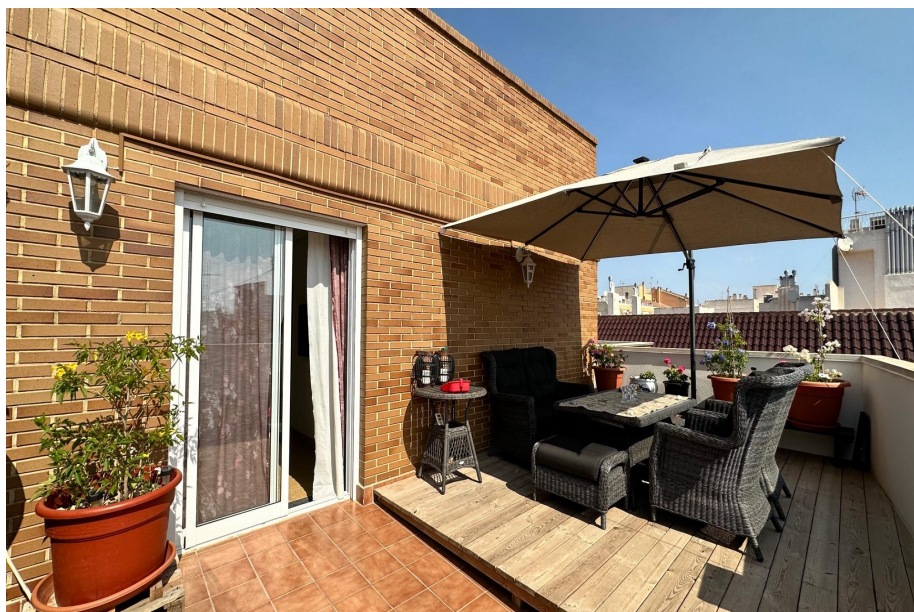

GRANFIELD
estate

Пентхаус в Торревьеха, Испания, район Centro, 4 спальни, 117 м2 - #BOL-1-2315

Объект № BOL-1-2315 от 13.11.2024

€ 281000

4

2

117 м²

2006

€ 353 год

Описание

В продаже находится этот пентхаус, занимающий весь этаж здания. Он расположен в самом центре Торревьехи, всего в четырех улицах от мэрии и площади церкви. Состояние объекта очень хорошее, он продается полностью меблированным, за исключением личных вещей.

В пентхаусе есть два полноценных ванных комнаты, одна из которых – смежная.

Кухня отдельная, и все помещения имеют окна с выходом на улицу.

В наличии две террасы: одна прямоугольная, а вторая, большая, имеет форму буквы "L".

...

Опции

Лифт

Терраса

Гараж или парковка

Кладовая комната