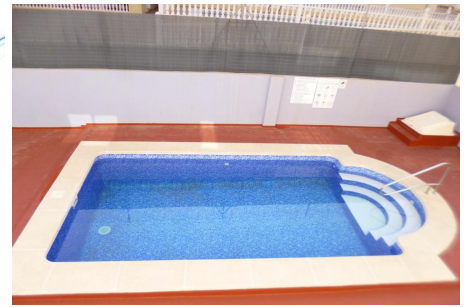

GRANFIELD
estate

Piso en Torrevieja, España, zona de la Centro, 2
dormitorios, 65 m2 - #BOL-11-2.380