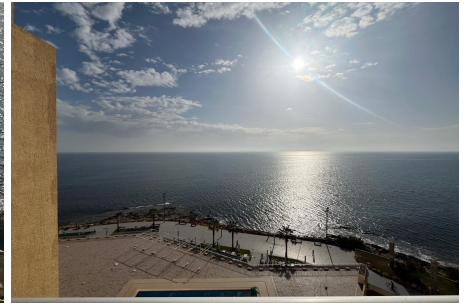

GRANFIELD
estate

Piso en Torrevieja, España, zona de la Playa del cura, 3 dormitorios, 118 m2 - #BOL-1