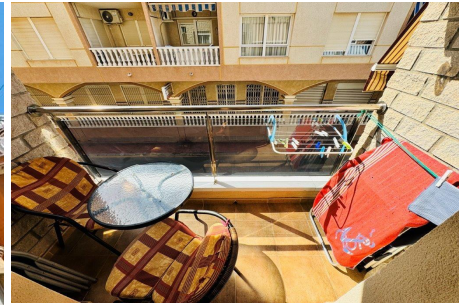

GRANFIELD
estate

Piso en Torrevieja, España, zona de la La Mata pueblo, 1 dormitorio, 40 m2 - #BOL-120