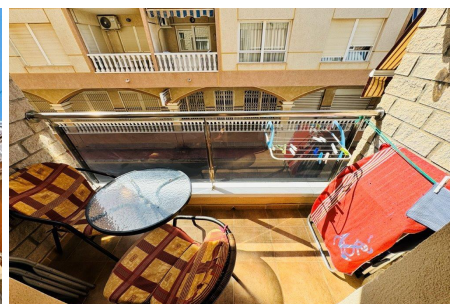

GRANFIELD
estate

Квартира в Торревьеха, Испания, район La Mata rueblo, 1 спальня, 40 м2 - #BOL-1207

Объект № BOL-1207 от 20.09.2024

€ 95000

1

1

40 м²

2004

€ 131 год

Описание

Откройте для себя новый дом в очаровательном и оживленном районе ла мата. Это уникальная возможность жить в одном из самых востребованных районов города, где современность и спокойствие сочетаются в идеальной гармонии. представьте, что вы каждый день просыпаетесь в светлом и гостеприимном доме, где главными героями являются комфорт и качество жизни. Вы можете наслаждаться городским стилем жизни, не отказываясь от мира и спокойствия, которые предлагает эта среда. Менее чем в 10 минутах ходьбы от дома вы будете иметь д...

Опции

Лифт

Терраса