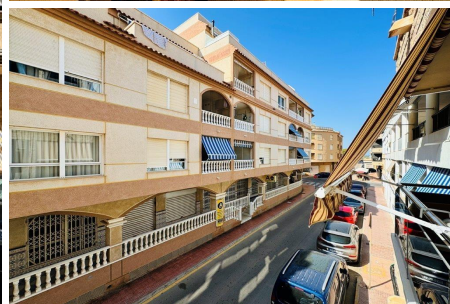

GRANFIELD
estate

Квартира в Торревьеха, Испания, район La Mata rueblo, 1 спальня, 40 м2 - #BOL-1207

Объект № BOL-1207 от 20.09.2024

€ 95000

1

1

40 м²

2004

€ 131 год

Описание

Откройте для себя новый дом в очаровательном и оживленном районе ла мата. Это уникальная возможность жить в одном из самых востребованных районов города, где современность и спокойствие сочетаются в идеальной гармонии. представьте, что вы каждый день просыпаетесь в светлом и гостеприимном доме, где главными героями являются комфорт и качество жизни. Вы можете наслаждаться городским стилем жизни, не отказываясь от мира и спокойствия, которые предлагает эта среда. Менее чем в 10 минутах ходьбы от дома вы будете иметь д...

Опции

Лифт

Терраса

GRANFIELD
estate

Квартира в Торревьеха, Испания, район La Mata
rueblo, 1 спальня, 40 м2 - #BOL-1207