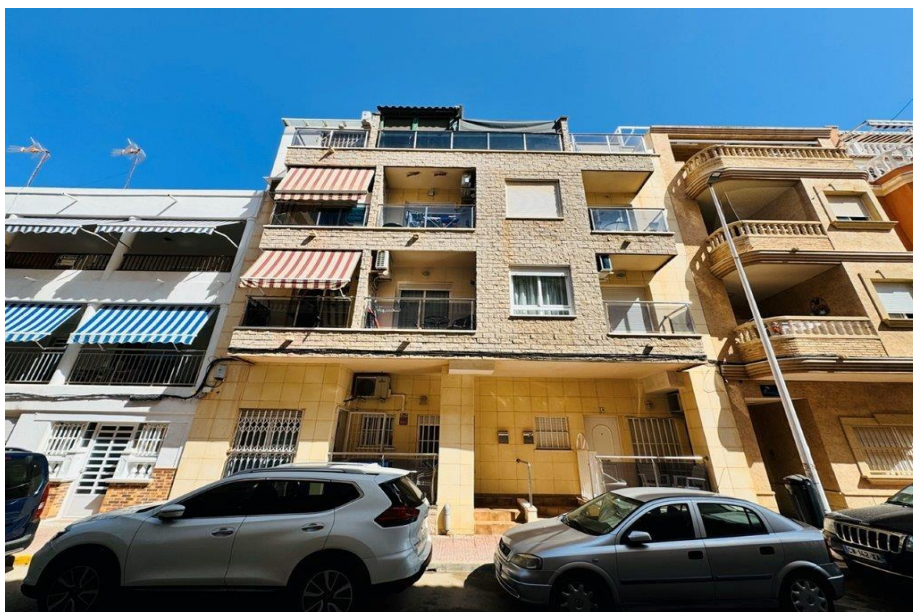

GRANFIELD
estate

Квартира в Торревьеха, Испания, район La Mata rueblo, 1 спальня, 40 м2 - #BOL-1207

Объект № BOL-1207 от 20.09.2024

€ 95000

1

1

40 м²

2004

€ 131 год

Описание

Откройте для себя новый дом в очаровательном и оживленном районе ла мата. Это уникальная возможность жить в одном из самых востребованных районов города, где современность и спокойствие сочетаются в идеальной гармонии. представьте, что вы каждый день просыпаетесь в светлом и гостеприимном доме, где главными героями являются комфорт и качество жизни. Вы можете наслаждаться городским стилем жизни, не отказываясь от мира и спокойствия, которые предлагает эта среда. Менее чем в 10 минутах ходьбы от дома вы будете иметь д...

Опции

Лифт

Терраса

GRANFIELD
estate

Квартира в Торревьеха, Испания, район La Mata
rueblo, 1 спальня, 40 м2 - #BOL-1207