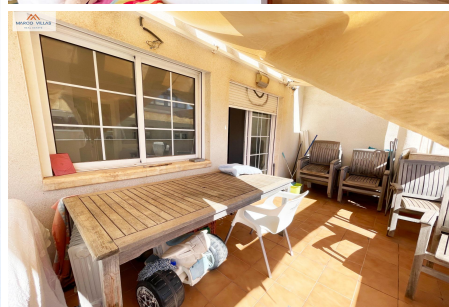

GRANFIELD
estate

Пентхаус в Торревьеха, Испания, район Paseo marítimo,
2 спальни, 89 м2 - #BOL-122MV

Объект № BOL-122MV от 14.11.2024

€ 149000

2

2

89 м²

2002

300 м.

Описание

Мы представляем этот сказочный пентхаус, расположенный в одном из лучших районов Торревьехи, в 300 метрах от пляжей и в шаге от набережной. Это собственность, расположенная в блоке из 2 этажей и 2 домов на этаж, что делает его очень знакомым сообществом. собственность имеет 89м2 построен распределены в отличной гостиной с восточной ориентацией и открытой кухней, 2 ванные комнаты с джакузи в одной из них, имеет 2 спальни с двуспальными кроватями, сказочная терраса со встроенными шкафами и аасс и отопления канала. Эти ...

Опции

Лифт

Терраса