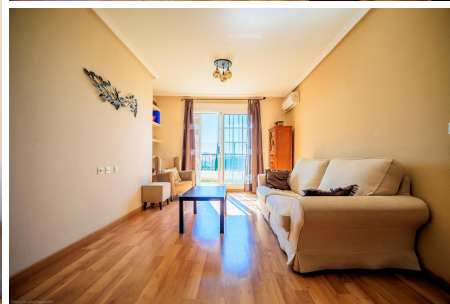

GRANFIELD
estate

Квартира в Торревьеха, Испания, район Puerto, 3 спальни, 98 м2 - #BOL-15-6398C

Объект № BOL-15-6398C от 25.06.2024

€ 185000

3

2

98 м²

2005

350 м.

€ 288 год

Описание

Вторичная квартира-пентхаус в торревьехе с жилой площадью 98 м², включая 3 спальни, 2 ванные комнаты, отдельную кухню и гостиную с выходом на просторную террасу, которая станет вдохновением для собственного развития и позволит вам наслаждаться испанским солнцем. квартира имеет канальный кондиционер и продается с парковочным местом в подземном гараже. В доме есть лифт. южная ориентация квартиры. привлекательное расположение с самыми важными удобствами рядом, а песчаный пляж Асекин находится в 350 м (6 минут ходьбы)....

Опции

Кондиционер

Лифт

Терраса

Гараж или парковка