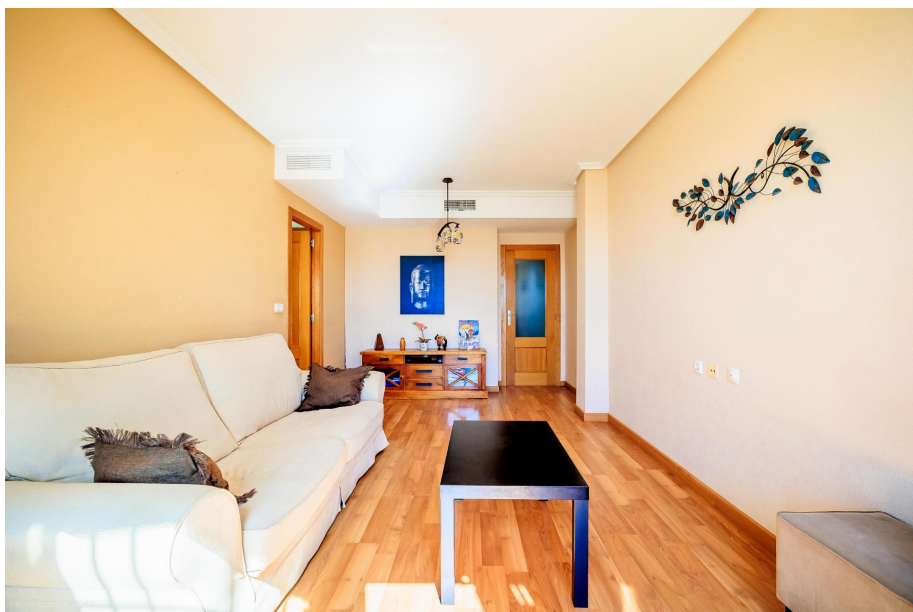

GRANFIELD
estate

Квартира в Торревьеха, Испания, район Puerto, 3 спальни, 98 м2 - #BOL-15-6398C

Объект № BOL-15-6398C от 25.06.2024

€ 185000

3

2

98 м²

2005

350 м.

€ 288 год

Описание

Вторичная квартира-пентхаус в торревьехе с жилой площадью 98 м², включая 3 спальни, 2 ванные комнаты, отдельную кухню и гостиную с выходом на просторную террасу, которая станет вдохновением для собственного развития и позволит вам наслаждаться испанским солнцем. квартира имеет канальный кондиционер и продается с парковочным местом в подземном гараже. В доме есть лифт. южная ориентация квартиры. привлекательное расположение с самыми важными удобствами рядом, а песчаный пляж Асекин находится в 350 м (6 минут ходьбы)....

Опции

Кондиционер

Лифт

Терраса

Гараж или парковка