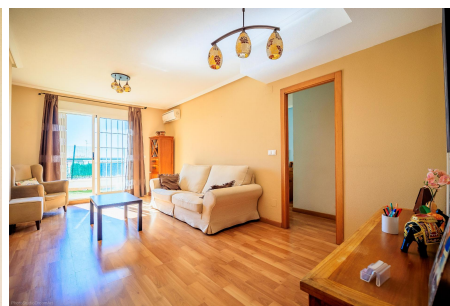

GRANFIELD
estate

Квартира в Торревьеха, Испания, район Puerto, 3 спальни, 98 м2 - #BOL-15-6398C

Объект № BOL-15-6398C от 25.06.2024

€ 185000

3

2

98 м²

2005

350 м.

€ 288 год

Описание

Вторичная квартира-пентхаус в торревьехе с жилой площадью 98 м², включая 3 спальни, 2 ванные комнаты, отдельную кухню и гостиную с выходом на просторную террасу, которая станет вдохновением для собственного развития и позволит вам наслаждаться испанским солнцем. квартира имеет канальный кондиционер и продается с парковочным местом в подземном гараже. В доме есть лифт. южная ориентация квартиры. привлекательное расположение с самыми важными удобствами рядом, а песчаный пляж Асекин находится в 350 м (6 минут ходьбы)....

Опции

Кондиционер

Лифт

Терраса

Гараж или парковка