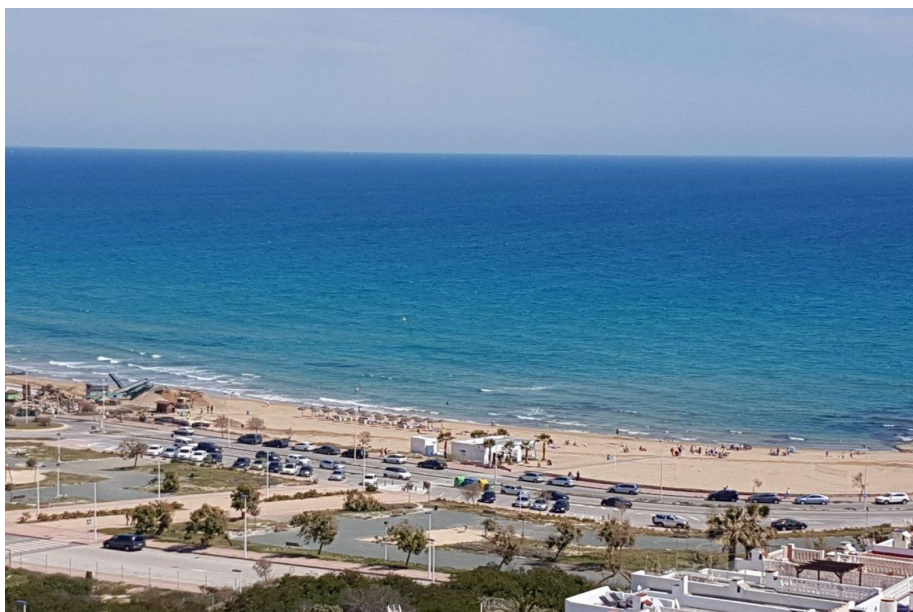

GRANFIELD
estate

Квартира в Торревьеха, Испания, район Torre la mata, 1 спальня, 51 м2 - #BOL-1p0001

Объект № BOL-1p0001 от 20.09.2024

€ 155000

1

1

51 м²

1985

500 м.

€ 100 год

Описание

Представьте себе, что каждое утро вы просыпаетесь с захватывающим панорамным видом с девятого этажа этой квартиры, где горизонт сливается с морем, а перед вами раскрывается красота природы. Эта очаровательная квартира с 1 спальней - настоящее сокровище. Здесь есть кухня, совмещенная с гостиной, идеальная для наслаждения незабываемыми моментами, а также современная и функциональная ванная комната. Из окон открываются виды от потрясающего пляжа Ла Мата до очаровательного острова Табарка и живописного Санта-Пола, предла...

Опции

Вид на море

Лифт

Терраса

Закрытый комплекс

GRANFIELD
estate

Квартира в Торревьеха, Испания, район Torre la mata, 1
спальня, 51 м2 - #BOL-1p0001