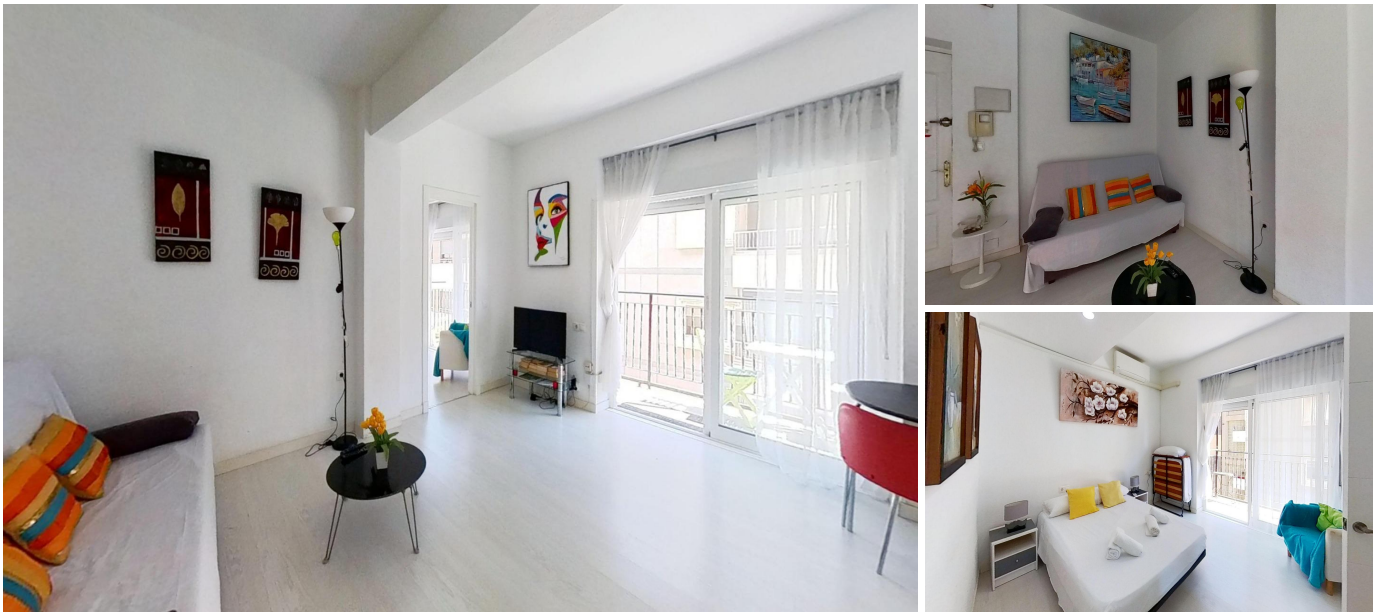

GRANFIELD
estate

Piso en Torrevieja, España, zona de la Puerto, 1
dormitorio, 63 m2 - #BOL-1p0004

Propiedad Nº BOL-1p0004 de 28.09.2024

€ 220000

1

2

63 m²

1962

100 m.

Descripción

¡vive el encanto del mediterráneo en pleno corazón de torrevieja! te presentamos este magnífico apartamento en la exclusiva zona del puerto, una oportunidad única para aquellos que buscan confort, tranquilidad y vistas al mar en un entorno privilegiado. esta vivienda, completamente reformada, combina estilo y funcionalidad en cada uno de sus espacios. consta de 1 amplia habitación, perfecta para descansar y desconectar del día a día, y 2 baños modernos, diseñado para ofrecer la máxima comodidad. su salón, un espaci...

Opciones

Vistas al mar

Ascensor

Terraza

GRANFIELD
estate

Piso en Torrevieja, España, zona de la Puerto, 1 dormitorio, 63 m2 - #BOL-1p0004