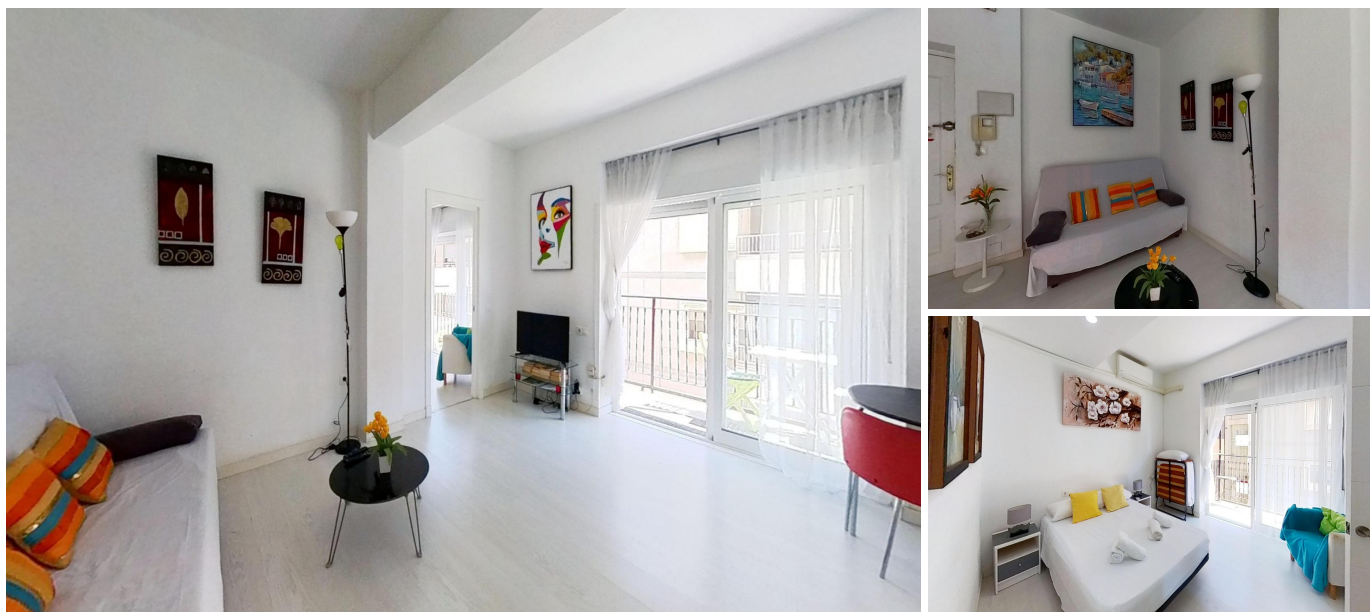

GRANFIELD
estate

Квартира в Торревьеха, Испания, район Puerto, 1 спальня, 63 м2 - #BOL-1p0004

Объект № BOL-1p0004 от 28.09.2024

€ 220000

1

2

63 м²

1962

100 м.

Описание

Окунитесь в очарование средиземноморья в самом сердце торревьехи! мы представляем эту великолепную квартиру в эксклюзивном районе порта, уникальную возможность для тех, кто ищет комфорт, спокойствие и вид на море в привилегированной среде. эта собственность, полностью отремонтированная, сочетает в себе стиль и функциональность в каждом из своих пространств. Она состоит из 1 просторной спальни, идеальной для отдыха и отключения от повседневной жизни, и 2 современных ванных комнат, разработанных для обеспечения максима...

Опции

Вид на море

Лифт

Терраса

GRANFIELD
estate

Квартира в Торревьеха, Испания, район Puerto, 1 спальня, 63 м2 - #BOL-1p0004