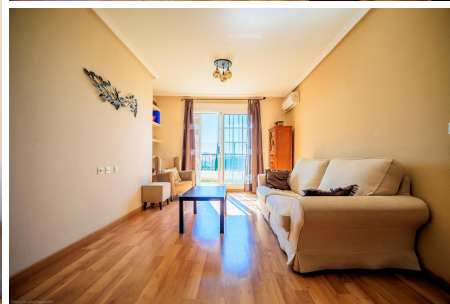

GRANFIELD
estate

Пентхаус в Торревьеха, Испания, район Puerto, 3 спальни, 98 м2 - #BOL-2415C

Объект № BOL-2415C от 16.11.2024

€ 185000

3

2

98 м²

2005

350 м.

€ 288 год

Описание

Вторичные апартаменты-атик в Торревьехе предлагают площадь 98 м², включая 3 спальни, 2 ванные комнаты, отдельную кухню и гостиную с выходом на просторную террасу, которая станет источником вдохновения для вашего творчества и позволит наслаждаться солнечной испанской погодой.

Апартамент оборудован кондиционером с воздуховодами и продается с парковочным местом в подземном гараже.

Здание было построено в 2005 году и имеет лифт.

Апартамент ориентирован на юг.

Расположение очень привлекат...

Опции

Кондиционер

Лифт

Терраса

Гараж или парковка