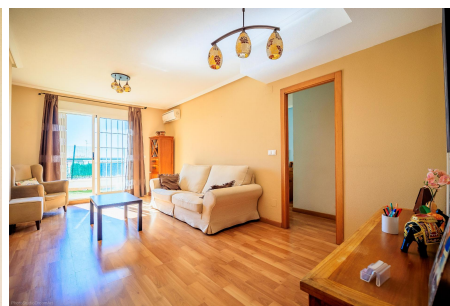

GRANFIELD
estate

Пентхаус в Торревьеха, Испания, район Puerto, 3 спальни, 98 м2 - #BOL-2415C

Объект № BOL-2415C от 16.11.2024

€ 185000

3

2

98 м²

2005

350 м.

€ 288 год

Описание

Вторичные апартаменты-атик в Торревьехе предлагают площадь 98 м², включая 3 спальни, 2 ванные комнаты, отдельную кухню и гостиную с выходом на просторную террасу, которая станет источником вдохновения для вашего творчества и позволит наслаждаться солнечной испанской погодой.

Апартамент оборудован кондиционером с воздуховодами и продается с парковочным местом в подземном гараже.

Здание было построено в 2005 году и имеет лифт.

Апартамент ориентирован на юг.

Расположение очень привлекат...

Опции

Кондиционер

Лифт

Терраса

Гараж или парковка