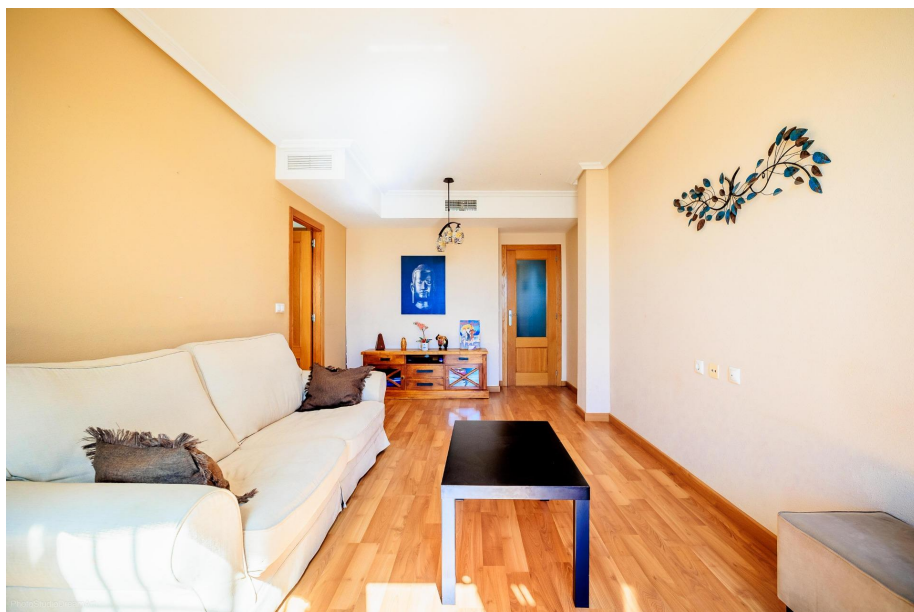

GRANFIELD
estate

Пентхаус в Торревьеха, Испания, район Puerto, 3 спальни, 98 м2 - #BOL-2415C

Объект № BOL-2415C от 16.11.2024

€ 185000

3

2

98 м²

2005

350 м.

€ 288 год

Описание

Вторичные апартаменты-атик в Торревьехе предлагают площадь 98 м², включая 3 спальни, 2 ванные комнаты, отдельную кухню и гостиную с выходом на просторную террасу, которая станет источником вдохновения для вашего творчества и позволит наслаждаться солнечной испанской погодой.

Апартамент оборудован кондиционером с воздуховодами и продается с парковочным местом в подземном гараже.

Здание было построено в 2005 году и имеет лифт.

Апартамент ориентирован на юг.

Расположение очень привлекат...

Опции

Кондиционер

Лифт

Терраса

Гараж или парковка