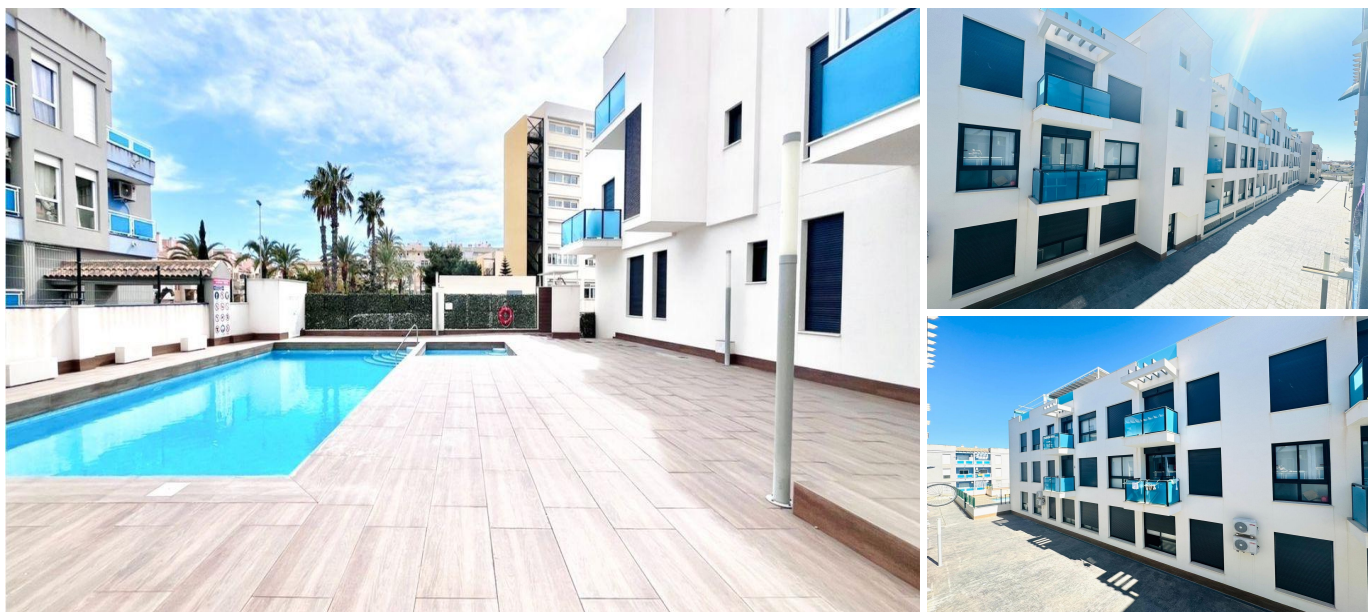

## Квартира в Торревьеха, Испания, район Curva del Palangre, 2 спальни, 62 м2 - #BOL-24V

Объект № BOL-24V137 от 15.08.2024

€ 114000

2

1

62 м<sup>2</sup>

2007

1000 м.

### Описание

Мы рады представить вам эту уютную и современную квартиру в тихом районе Ла Лома в Торревьехе. Она состоит из двух спален, просторной гостиной-столовой с выходом на южную террасу, полностью оборудованной кухни открытого плана и одной ванной комнаты. В сообществе есть фантастический и современный бассейн, где вы можете наслаждаться жаркими днями. Квартира представлена в идеальном состоянии сохранности, она сделана из высококачественных материалов: полы из керамогранита, алюминиевые окна, белые двери и кондиционер, что...

### Опции

Лифт

Бассейн

GRANFIELD  
estate

Квартира в Торревьеха, Испания, район Curva del  
Palangre, 2 спални, 62 м2 - #BOL-24V