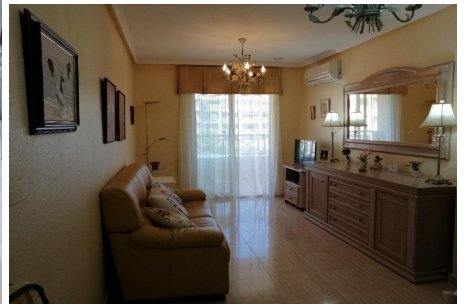

GRANFIELD
estate

Квартира в Торревьеха, Испания, район Playa del cura, 2 спальни, 72 м2 - #BOL-24V160