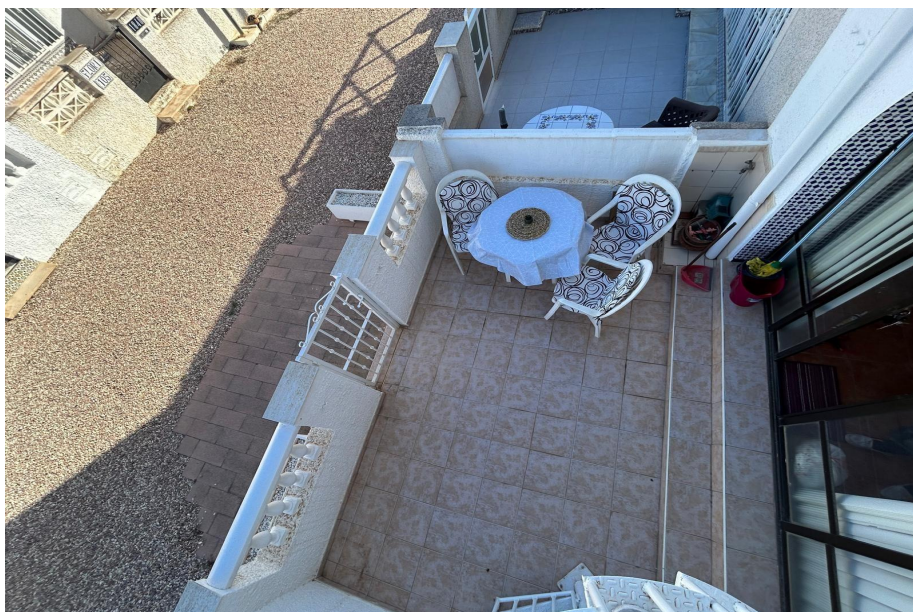

GRANFIELD
estate

Таунхаус в Торревьеха, Испания, район San Luis, 2 спальни, 60 м2 - #BOL-2с0009

Объект № BOL-2с0009 от 22.09.2024

€ 80000

2

1

60 м²

1988

4000 м.

€ 125 год

Описание

откройте для себя идеальное место для отдыха в сан-луис, торревьеха, расположенное в очаровательном районе сан-луис в торревьехе, всего в 4 км от пляжа. мы представляем вам прекрасную возможность для инвестиций или идеальный дом для вашей семьи. этот таунхаус сочетает в себе комфорт и функциональность в уютной атмосфере. с 61 квадратным метром жилой площади, собственность имеет две просторные спальни и мансарду, которая предлагает возможность добавить третью спальню, адаптируясь к вашим потребностям и обеспечивая доп...

Опции

Терраса