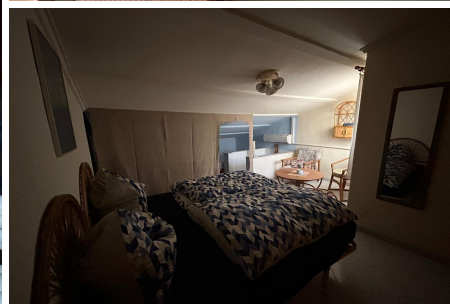

GRANFIELD
estate

Таунхаус в Торревьеха, Испания, район San Luis, 2 спальни, 60 м2 - #BOL-2с0009

Объект № BOL-2с0009 от 22.09.2024

€ 80000

2

1

60 м²

1988

4000 м.

€ 125 год

Описание

откройте для себя идеальное место для отдыха в сан-луис, торревьеха, расположенное в очаровательном районе сан-луис в торревьехе, всего в 4 км от пляжа. мы представляем вам прекрасную возможность для инвестиций или идеальный дом для вашей семьи. этот таунхаус сочетает в себе комфорт и функциональность в уютной атмосфере. с 61 квадратным метром жилой площади, собственность имеет две просторные спальни и мансарду, которая предлагает возможность добавить третью спальню, адаптируясь к вашим потребностям и обеспечивая доп...

Опции

Терраса