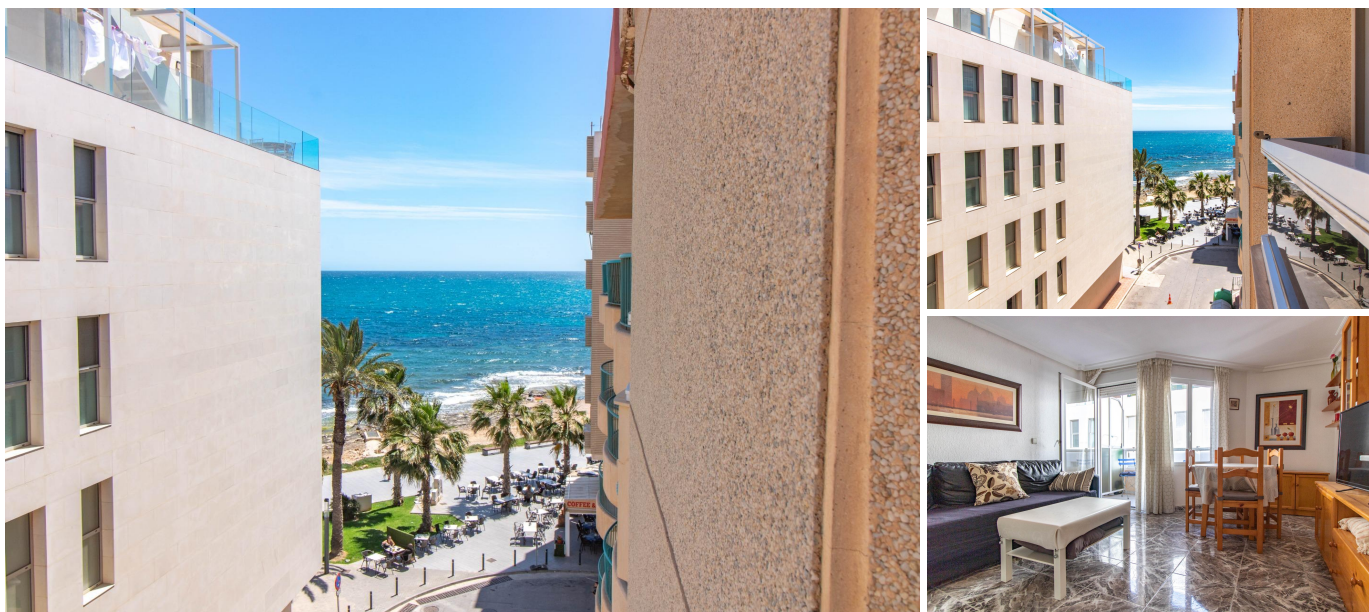

GRANFIELD
estate

Квартира в Торревьеха, Испания, район Playa del cura, 2 спальни, 55 м2 - #BOL-2р0008

Объект № BOL-2р0008 от 24.06.2024

€ 145000

2

1

55 м²

1994

50 м.

Описание

Очаровательная квартира с видом на море в районе Плайя-дель-Кура Эта квартира площадью 55 квадратных метров находится в привилегированном месте, всего в 50 метрах от прекрасного пляжа Плайя-дель-Кура в Торревьеха. Ориентированная на восток, она имеет обильное естественное освещение и потрясающий вид с балкона на море и живописную набережную. В квартире 2 спальни и ванная комната, все в хорошем состоянии, что делает ее идеальным выбором для пар, небольших семей или инвесторов, заинтересованных в аренде на время отпу...

Опции

Вид на море

Лифт

Терраса

GRANFIELD
estate

Квартира в Торревьеха, Испания, район Playa del cura,
2 спални, 55 м2 - #BOL-2p0008