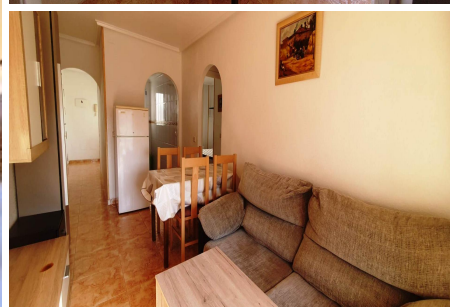

GRANFIELD
estate

Пентхаус в Торревьеха, Испания, район Playa del cura, 2 спальни, 58 м2 - #BOL-746020

Объект № BOL-746020 от 13.11.2024

€ 110000

2

1

58 м²

2001

Описание

Квартира → мансарда в Торревьехе, в районе пляжа Кура, с площадью 58 м², в 500 м от пляжа (в 8 минутах пешком).

Два спальни, одна полностью оборудованная ванная комната с душем, полув отдельная кухня, отремонтированная и со стеклянной дверью, светлая гостиная-столовая с выходом на балкон, откуда открывается вид на общий бассейн и южную сторону, очень светлая, с кондиционером (холод/тепло) в гостиной и главной спальне, встроенный шкаф, пол из керамической плитки, окна из алюминия / мультикомполитных матери...

Опции

Лифт

Бассейн

Терраса