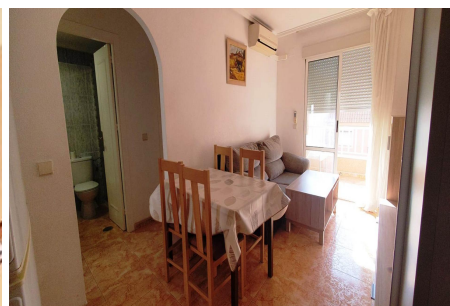

GRANFIELD
estate

Пентхаус в Торревьеха, Испания, район Playa del cura, 2 спальни, 58 м2 - #BOL-746020

Объект № BOL-746020 от 13.11.2024

€ 110000

2

1

58 м²

2001

Описание

Квартира → мансарда в Торревьехе, в районе пляжа Кура, с площадью 58 м², в 500 м от пляжа (в 8 минутах пешком).

Два спальни, одна полностью оборудованная ванная комната с душем, полув отдельная кухня, отремонтированная и со стеклянной дверью, светлая гостиная-столовая с выходом на балкон, откуда открывается вид на общий бассейн и южную сторону, очень светлая, с кондиционером (холод/тепло) в гостиной и главной спальне, встроенный шкаф, пол из керамической плитки, окна из алюминия / мультикомполитных матери...

Опции

Лифт

Бассейн

Терраса