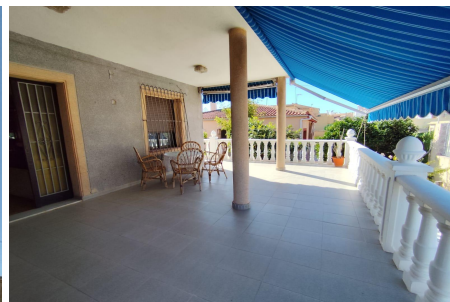

GRANFIELD
estate

Таунхаус в Торревьеха, Испания, район Estacion de autobuses, 4 спальни, 195 м2 - #BOL

Объект № BOL-A00335 от 22.12.2024

€ 330000

4

2

195 м²

300 м²

€ 469 год

Описание

Шале в Торревьехе, общая площадь 195 м², площадь участка 300 м², 4 спальни, 2 ваннные комнаты, гараж на 2 автомобиля, в жилом комплексе.

Не стесняйтесь связаться с нами! Резервирование апартаментов возможно удаленно.

Напишите мне или позвоните, чтобы получить подробную информацию о недвижимости.

Буду рада ответить на все ваши вопросы!...

Опции

Терраса

Гараж или парковка

Кладовая комната

Закрытый комплекс