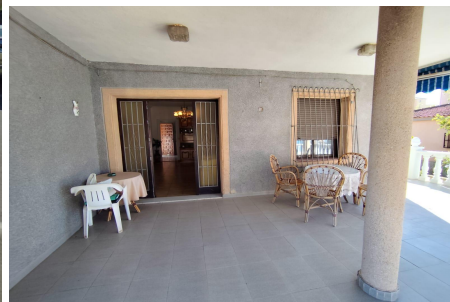

GRANFIELD
estate

Таунхаус в Торревьеха, Испания, район Estacion de autobuses, 4 спальни, 195 м2 - #BOL

Объект № BOL-A00335 от 22.12.2024

€ 330000

4

2

195 м²

300 м²

€ 469 год

Описание

Шале в Торревьехе, общая площадь 195 м², площадь участка 300 м², 4 спальни, 2 ваннные комнаты, гараж на 2 автомобиля, в жилом комплексе.

Не стесняйтесь связаться с нами! Резервирование апартаментов возможно удаленно.

Напишите мне или позвоните, чтобы получить подробную информацию о недвижимости.

Буду рада ответить на все ваши вопросы!...

Опции

Терраса

Гараж или парковка

Кладовая комната

Закрытый комплекс