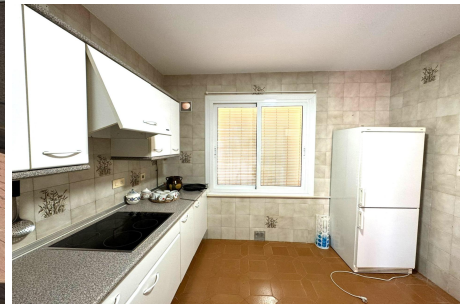

GRANFIELD
estate

Piso en Orihuela Costa, España, zona de la Cabo Roig, 2
dormitorios, 68 m2 - #BOL-A15672