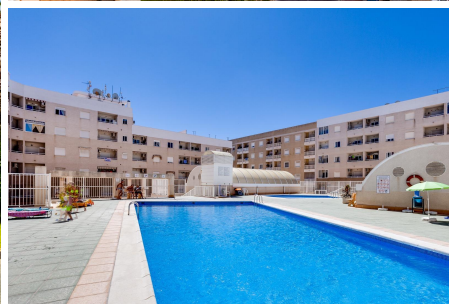

GRANFIELD
estate

Квартира в Торревьеха, Испания, район Centro, 2 спальни, 60 м2 - #BOL-A251K2

Объект № BOL-A251K2 от 21.09.2024

€ 99900

2

1

60 м²

2003

1300 м.

€ 196 год

Описание

Квартира в Торревьехе расположена в здании с лифтом и общим бассейном, недалеко от пляжа и центра города. недвижимость состоит из 2 спален со встроенными шкафами, 1 полной ванной комнаты, гостиной, полностью оборудованной кухни с электроприборами, террасы. полностью меблирована и готова к проживанию. в окружении парков, супермаркетов, зон отдыха, ресторанов. недалеко от пляжа и центра Торревьехи, набережная находится всего в 10 минутах ходьбы от недвижимости. идеально подходит для круглогодичного проживания или для и...

Опции

Лифт

Бассейн

Терраса