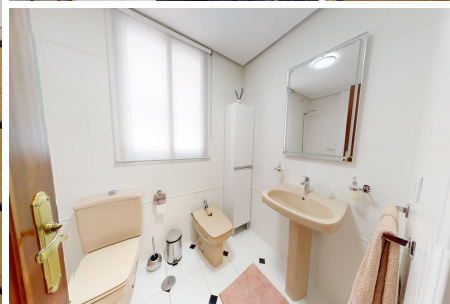

GRANFIELD
estate

Квартира в Торревьеха, Испания, район Playa del cura, 2 спальни, 61 м2 - #BOL-AI015

Объект № BOL-AI015 от 21.11.2024

€ 163000

2

1

61 м²

1990

€ 170 год

Описание

Прекрасная квартира в Торревьехе, построенная в 1990 году, является отличным выбором как для тех, кто ищет постоянное жилье, так и для желающих иметь вторую резиденцию рядом с морем.

Её особенности делают её идеальным местом для комфортного проживания в светлом и хорошо расположенном доме в одном из самых привлекательных районов Коста-Бланки.

Основные характеристики: общая площадь — 61 м².

Юго-восточная ориентация обеспечивает много естественного света в течение дня и приятную т...

Опции

Лифт

Терраса

Гараж или парковка