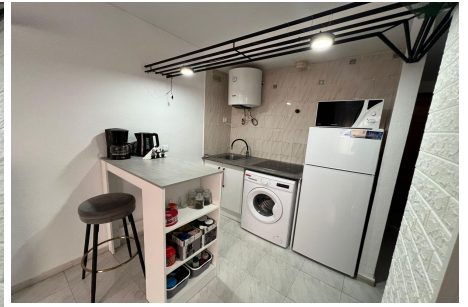

GRANFIELD
estate

Piso en Torrevieja, España, zona de la Estacion de autobuses, 24 m2 - #BOL-AL-480