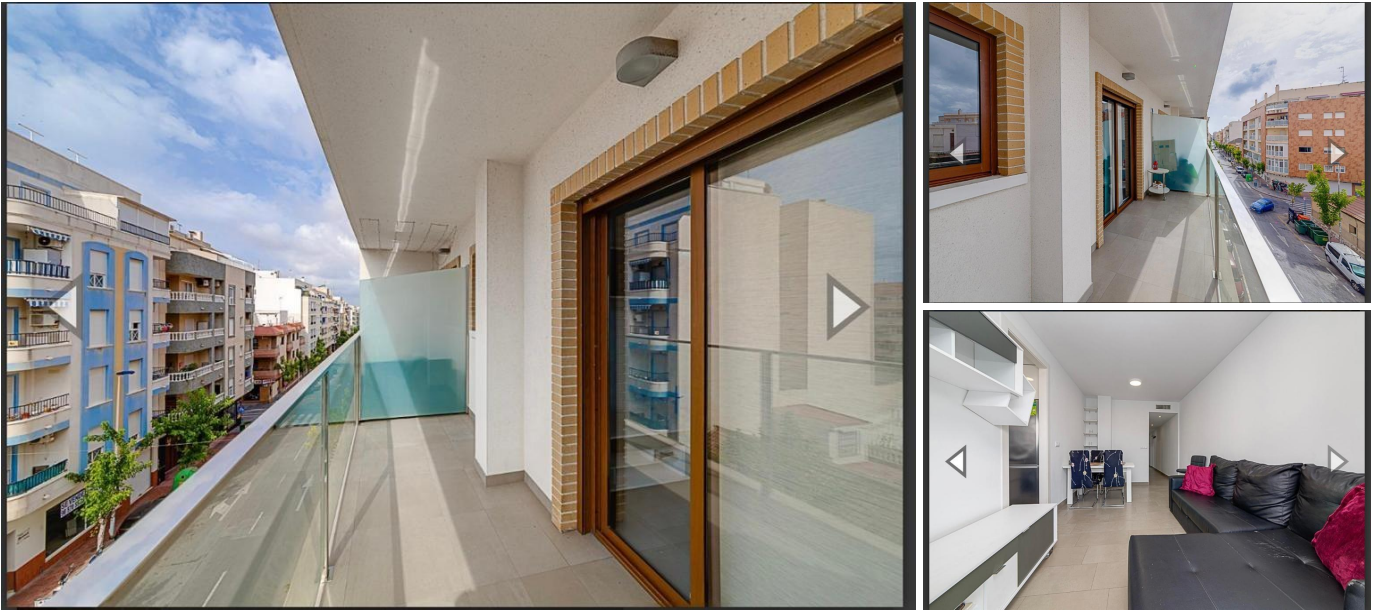

GRANFIELD
estate

Piso en Torrevieja, España, zona de la Centro, 2
dormitorios, 76 m² - #BOL-BPPT236

Propiedad Nº BOL-BPPT236 de 24.06.2024

€ 175000

2

2

76 m²

449 m.

Descripción

Este encantador adosado, completamente reformado y renovado a un nivel impecable, ofrece una experiencia de vida contemporánea y elegante. con una ubicación ideal en una urbanización tranquila de la zona, dispone de 3 dormitorios y 2 baños. la cocina italiana, con un diseño moderno y funcional, cuenta con electrodomésticos de primera calidad que hacen que cocinar sea un placer. todo ha sido seleccionado con atención al detalle. la distribución en dos plantas agrega un toque de privacidad y comodidad. los tres dorm...

Opciones

Aire acondicionado

Ascensor

Terraza

Garaje o aparcamiento

GRANFIELD
estate

Piso en Torrevieja, España, zona de la Centro, 2
dormitorios, 76 m2 - #BOL-BPPT236