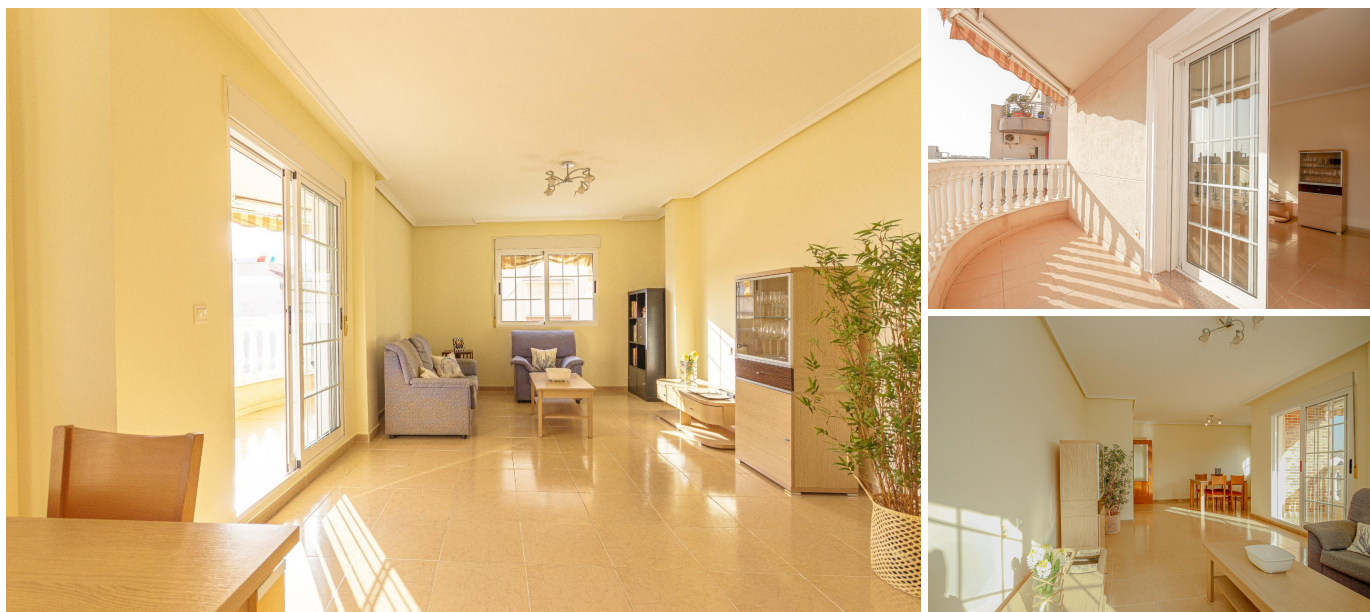

GRANFIELD
estate

Квартира в Торревьеха, Испания, район Centro, 2 спальни, 100 м2 - #BOL-CH0097501

Объект № BOL-CH0097501 от 17.12.2024

€ 158000

2

1

100 м²

2005

1200 м.

Описание

Прекрасная квартира площадью 100 м2 с двумя спальнями (изначально было 3 спальни), одним санузлом, расположенная на четвертом этаже с лифтом. Квартира имеет большую террасу с открытым видом. Жилище находится в отличном состоянии, кухня отдельная.

Квартира расположена в центре Торревьехи, рядом с разнообразными услугами: магазинами, ресторанами и т.д.

Также в наличии подземное парковочное место и кладовая, которые можно приобрести за дополнительную плату в 15.000 евро....

Опции

Лифт

Терраса

Гараж или парковка