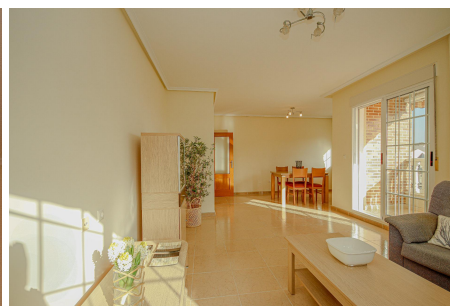

GRANFIELD
estate

Квартира в Торревьеха, Испания, район Centro, 2 спальни, 100 м2 - #BOL-CH0099301

Объект № BOL-CH0099301 от 17.12.2024

€ 158000

2

1

100 м²

2005

1200 м.

Описание

Замечательная квартира площадью 100 м², с двумя спальнями (изначально было три), одной ванной комнатой, расположенная на четвертом этаже с лифтом.

В квартире имеется большая терраса с открытыми видами, а также она находится в отличном состоянии.

Кухня отдельная.

Недвижимость расположена в центре Торревьехи, рядом со всеми необходимыми услугами, такими как магазины, рестораны и прочее.

Опции

Также в доме имеется подземное парковочное место, а кладов...

Лифт

Терраса

Гараж или парковка