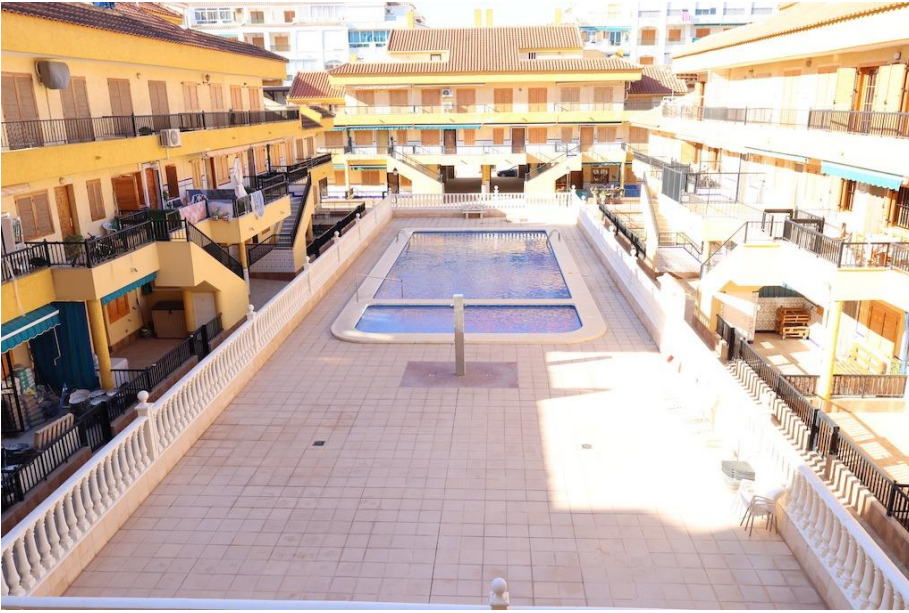

GRANFIELD
estate

Estudio en Torrevieja, España, zona de la La Mata, 38 m2
- #BOL-COR2852

Propiedad Nº BOL-COR2852 de 26.12.2024

€ 87000

1

38 m²

€ 100 año

Descripción

La mata, Torrevieja, residencial Viña Mar I, a solo 150 metros de la playa.
Estudio frente a la piscina comunitaria y con orientación oeste, se trata de un piso en la segunda planta con ascensor de 38 m².
Consta de salón-cocina, baño y terraza acristalada.

La vivienda se vende amueblada....

Opciones

Ascensor

Piscina

GRANFIELD
estate

Estudio en Torrevieja, España, zona de la La Mata, 38 m2
- #BOL-COR2852