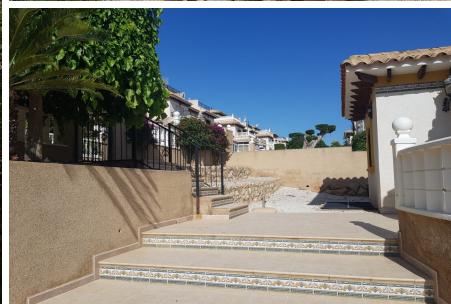

GRANFIELD
estate

Таунхаус в Ориуэла Коста, Испания, район Villamartin, 5 спален, 180 м2 - #BOL-CPB6030

Объект № BOL-CPB6030 от 20.11.2024

€ 36000

5

3

180 м²

780 м²

5000 м.

€ 600 год

Описание

Прекрасный дом в Вилламатине, расположенный на участке площадью 780 м². Дом построен на одном уровне, в нем имеются 3 спальни, 2 ванные комнаты, гостиная с выходом на открытую террасу и просторная кухня-студия. Внутренняя лестница ведет в подвал, где расположены 2 большие спальни, ванная комната и гостиная. Также имеется солярий с великолепным видом. Участок оборудован бассейном и парковкой на 2 автомобиля. Этот просторный и солнечный дом идеально подходит как для постоянного проживания, так и для отдыха. Удобный дос...

Опции

Бассейн

Терраса

Гараж или парковка

Закрытый комплекс