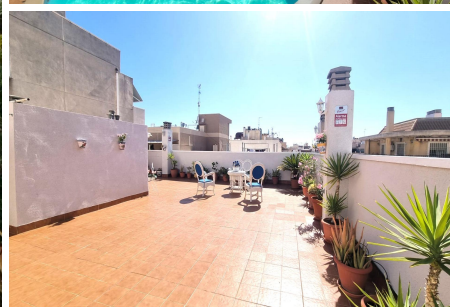

GRANFIELD
estate

Пентхаус в Торревьеха, Испания, район Centro, 3 спальни, 62 м2 - #BOL-EA-T0258

Объект № BOL-EA-T0258 от 08.07.2024

€ 155000

3

1

62 м²

2001

900 м.

Описание

Городской оазис с супер-террасой в самом сердце торревьехи (аликанте) ☑ *добро пожаловать в настоящий городской оазис в самом сердце торревьехи!* этот недавно отремонтированный пентхаус предлагает вам идеальное сочетание роскоши и комфорта*, готовый к заселению и наслаждению с первого дня. 1. *элегантная и функциональная кухня*: представьте, как вы входите в свой новый дом, и вас встречает кухня открытой планировки, элегантно оформленная и обставленная мебелью, изготовленной на заказ. здесь функциональность сочетается...

Опции

Лифт

Терраса

Гараж или парковка