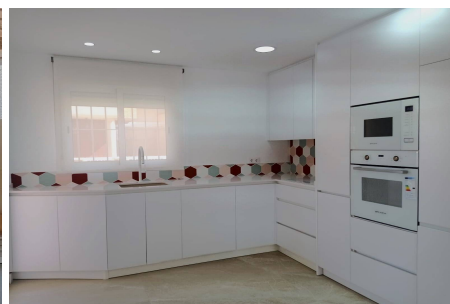

GRANFIELD
estate

Bungalow en Pilar de la Horadada, España, zona de la PILAR DE LA HORADADA, 2 dormitorios

Propiedad Nº BOL-EH-6009 de 03.12.2024

€ 225000

2

1

65 m²

2004

900 m.

Descripción

¡Descubre tu nuevo hogar en un encantador chalet adosado ubicado en la codiciada zona de El Mojón, a pocos minutos de San Pedro del Pinatar y con fácil acceso a la autovía!

Este precioso chalet de 65 m², completamente reformado y con orientación sur, te ofrece la comodidad y tranquilidad que deseas a tan solo 900 metros de la playa.

El chalet cuenta con - 2 acogedoras habitaciones

- 1 baño moderno

- cocina totalmente equipada para disfrutar de cada comida en familia.

Relájate en s...

Opciones

Piscina

Terraza

Urbanization