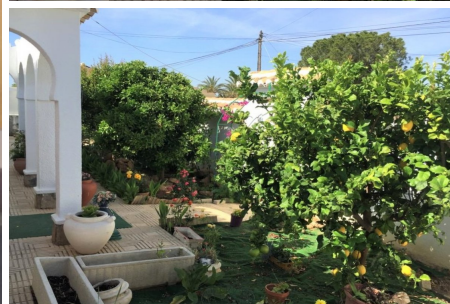

GRANFIELD
estate

Таунхаус в Торревьеха, Испания, район torrevieja, 6
спален, 407 м² - #BOL-ET2502

Объект № BOL-ET2502 от 15.01.2025

€ 892500

6

3

407 м²

800 м²

1981

€ 600 год

Описание

Мы предлагаем большой дом рядом с розовой лагуной.

Общая площадь жилья составляет 400 квадратных метров, включая шесть спален, три ванные комнаты, кухню, гостиную с обеденной зоной и камином, террасы, а также подвал площадью 40 квадратных метров.

Дом расположен на участке в 800 м², с просторным андалузским патио, парковкой площадью 27 м², садом с фруктовыми деревьями, зоной для барбекю и бассейном размером 5 на 10 метров.

Дом продается частично меблированным.

При покупке этой недвижки...

Опции

Бассейн

Терраса

Гараж или парковка

Закрытый комплекс