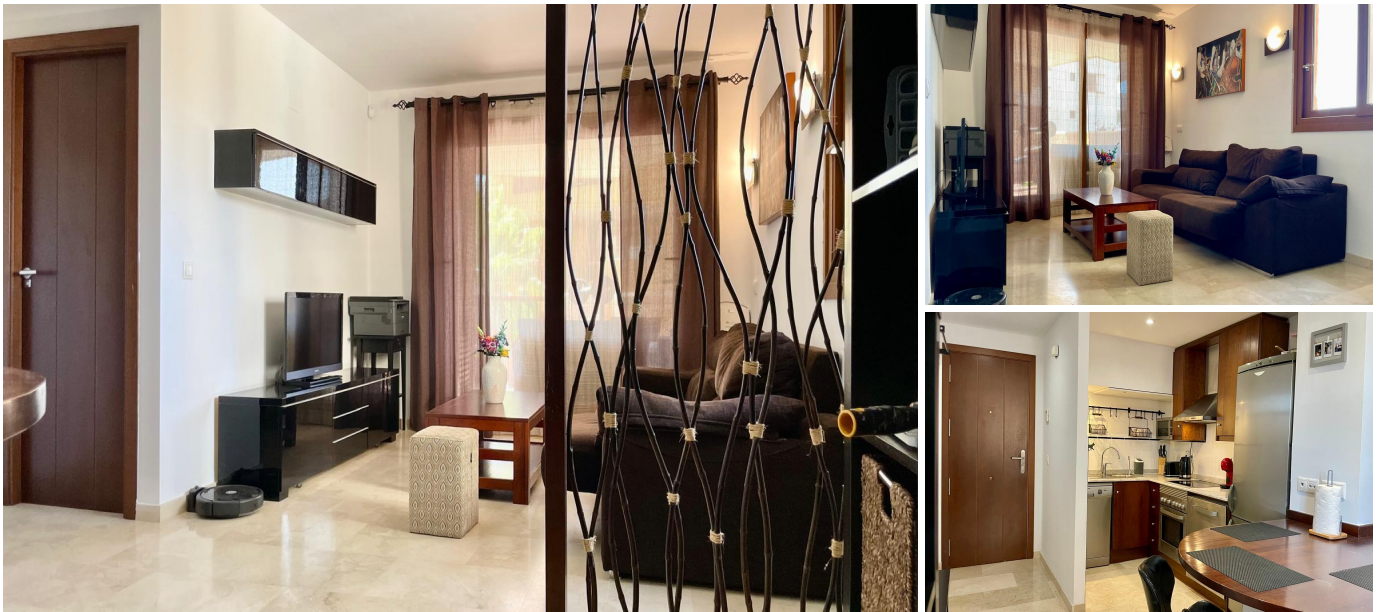

GRANFIELD
estate

Piso en Torrevieja, España, zona de la Punta prima, 2
dormitorios, 65 m2 - #BOL-ET672

Propiedad Nº BOL-ET6720 de 18.12.2024

€ 220000

2

1

65 m²

100 m.

€ 325 año

Descripción

Presentamos impresionantes apartamentos en un complejo residencial cerrado de lujo en la ciudad de Torrevieja, en la zona de Punta Prima.

Torrevieja es una popular ciudad turística española y municipio en la provincia de Alicante, situada en el sur de la Costa Blanca.