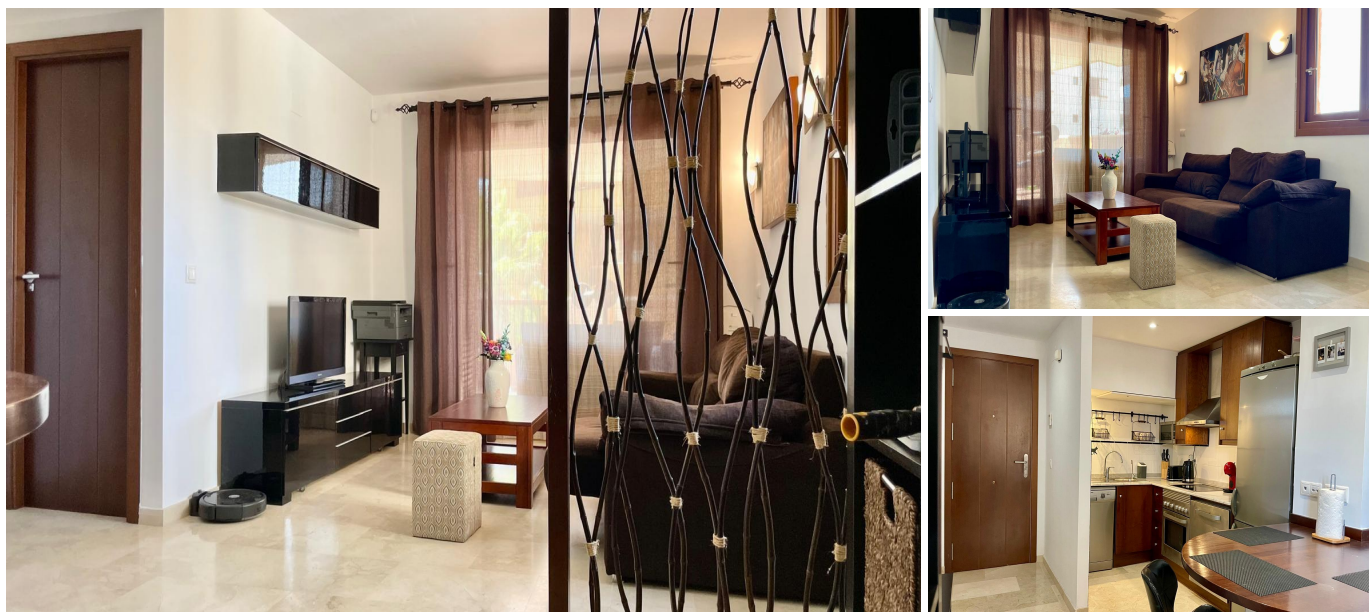

GRANFIELD  
estate

Квартира в Торревьеха, Испания, район Punta prima, 2  
спальни, 65 м2 - #BOL-ET6720

Объект № BOL-ET6720 от 18.12.2024

€ 220000

2

1

65 м<sup>2</sup>

100 м.