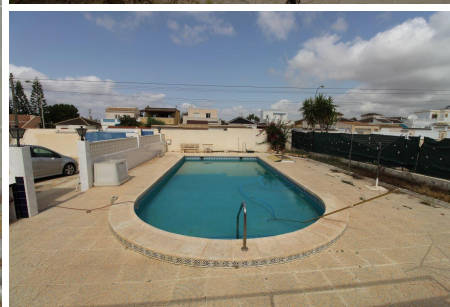

GRANFIELD
estate

Таунхаус в Торревьеха, Испания, район La siesta, 3 спальни, 150 м2 - #BOL-JC221

Объект № BOL-JC221 от 08.07.2024

€ 250000

3

2

150 м²

840 м²

Описание

Если вы хотите построить виллу своей мечты в Торревьехе - Ла Сиеста, то вот этот большой участок площадью 840 м², с фруктовыми деревьями, жилая площадь 135 м², все законно, площадь постройки 150 м². В настоящее время вилла имеет 3 спальни, 2 ванные комнаты, гостиную с камином, большую кухню, 2 зимних сада, огромный гараж, а также туалет на улице. расположена в центре Ла Сиесты, недалеко от местных достопримечательностей и в нескольких минутах езды от пляжа, поля для гольфа и т.д....

Опции

Бассейн

Терраса

Гараж или парковка

Кладовая комната

GRANFIELD
estate

**Таунхаус в Торревьеха, Испания, район La siesta, 3
спальни, 150 м2 - #VOL-JC221**