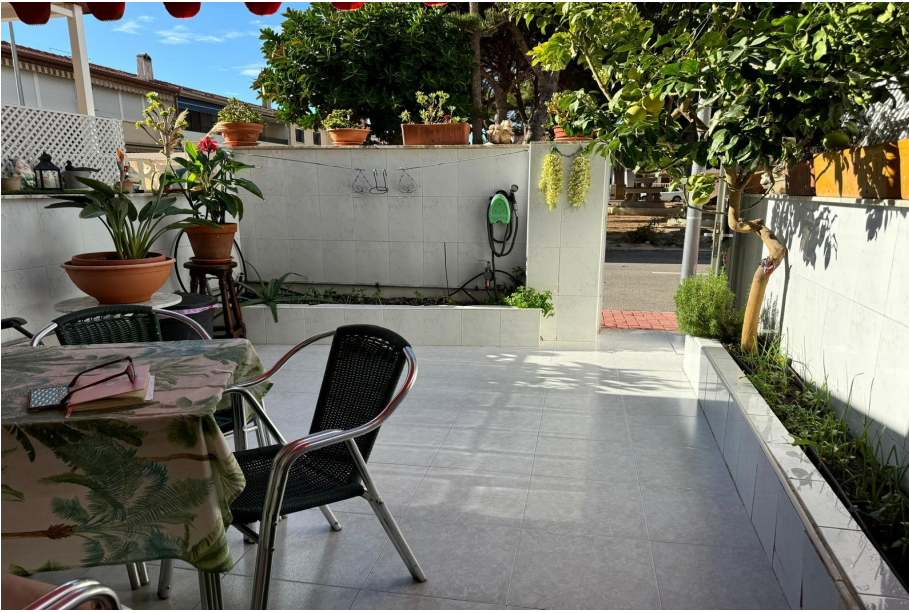

GRANFIELD
estate

Duplex en Torrevieja, España, zona de la Playa de los Naufragos, 2 dormitorios, 76 m²