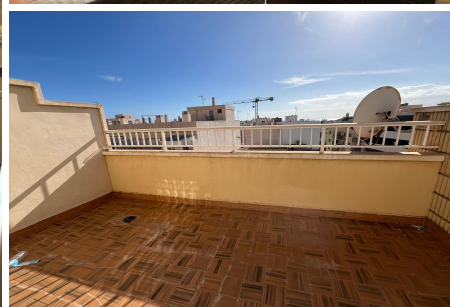

GRANFIELD
estate

Пентхаус в Торревьеха, Испания, район Estacion de autobuses, 4 спальни, 180 м2 - #BOL-KCB143

Объект № BOL-KCB143 от 08.07.2024

€ 237000

4

2

180 м²

1992

500 м.

€ 372 год

Описание

откройте для себя свой новый дом в самом сердце торревьехи! эта просторная и светлая квартира площадью 180 м² стратегически расположена в районе автобусной станции, всего в 500 метрах от пляжа. 4 спальни и 2 ванные комнаты - идеальное место для семьи, которая ищет комфорт и стиль. основные характеристики: пространство для всех: четыре просторные спальни позволят каждому члену семьи иметь свой собственный уголок. круглогодичный комфорт: оснащен кондиционерами, отоплением и встроенными шкафами для вашего удобства. ви...

Опции

Лифт

Терраса

Кладовая комната