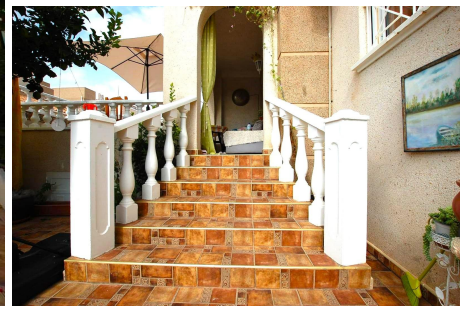

GRANFIELD
estate

Bungalow en Torrevieja, España, zona de la Aguas nuevas 1, 3 dormitorios, - #BOL-LC1

Propiedad Nº BOL-LC143 de 23.09.2024

€ 199000

3

2

2004

600 m.

Descripción

Se vende fantástico chalet adosado con vistas al mar en residencial altos de la bahía la casa consta de salón grande con chimenea, cocina americana, 3 dormitorios, 2 terrazas, solárium con vistas al mar y zonas verde con piscina comunitario. cerca de la casa colegio, centro comercial, parada de autobús, dos parques a pie de la casa....