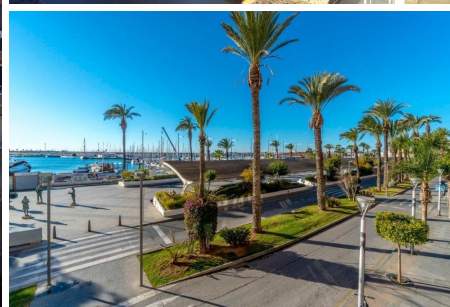

GRANFIELD
estate

Квартира в Торревьеха, Испания, район Centro, 2 спальни, 61 м2 - #BOL-SB1002

Объект № BOL-SB1002 от 24.11.2024

€ 107000

2

1

61 м²

2005

600 м.

Описание

Предлагаем этот апартамент в центре Торревьехи, идеальный для круглогодичного проживания, инвестиции или отдыха на пляже, в окружении всех необходимых услуг.

Квартира включает в себя две спальни с встроенными шкафами, одну ванную комнату, оборудованную кухню и гостиную с выходом на террасу, откуда открывается вид на море.

Продается частично меблированной, с бытовой техникой и кондиционерами в каждой комнате.

Также имеется общий солярий с кладовкой и прачечной. ...

Опции

Лифт

Терраса