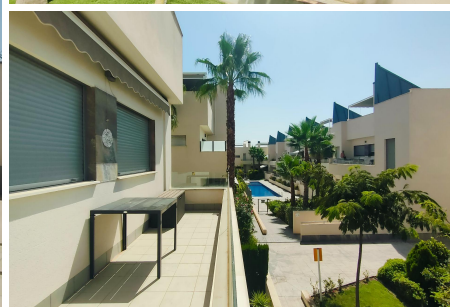

GRANFIELD
estate

Пентхаус в Торревьеха, Испания, район Mar azul, 2
спальни, 88 м2 - #BOL-SB1500

Объект № BOL-SB1500 от 21.11.2024

€ 299000

2

2

88 м²

2022

600 м.

Описание

Уникальная возможность!! Предлагаем вам этот прекрасный дом в Мар Азул. Это дуплекс на верхнем этаже с солярием, террасой, гаражом и великолепными зелеными зонами с общим бассейном и спортзалом, расположенный в уникальном месте на нашем побережье.

Жилище включает в себя две спальни, две ваннные комнаты, кухню столового типа и прекрасную гостиную с выходом на террасу. На верхнем уровне находится солярий с перголой.

Продается с мебелью, оснащено кондиционером с распределительной системой и включа...

Опции

Кондиционер

Бассейн

Терраса

Гараж или парковка

Кладовая комната

Закрытый комплекс