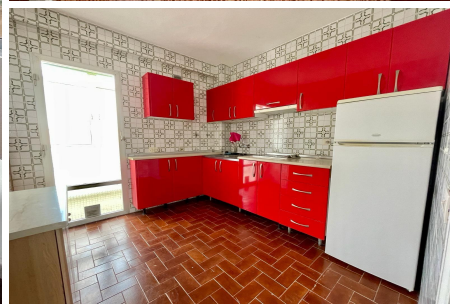

GRANFIELD
estate

Квартира в Торревьеха, Испания, район La Mata, 2 спальни, 76 м2 - #BOL-VT2288

Объект № BOL-VT2288 от 20.11.2024

€ 149900

2

1

76 м²

1982

250 м.

Описание

Светлая квартира с двумя спальнями и одной ванной комнатой в Торревьехе, расположенная в районе ла мата, всего в 250 метрах от моря. с передней и задней террас, которые застеклены для дополнительного удобства, открывается панорамный вид на море и весь район ла мата на 180 градусов. В квартире также есть отдельная кухня, просторная гостиная и она расположена в здании с лифтом и общим садом. она также включает в себя кладовую для дополнительного хранения. подчеркивая свое расположение в востребованном районе los euorre...

Опции

Вид на море

Лифт

Терраса

Кладовая комната

Закрытый комплекс