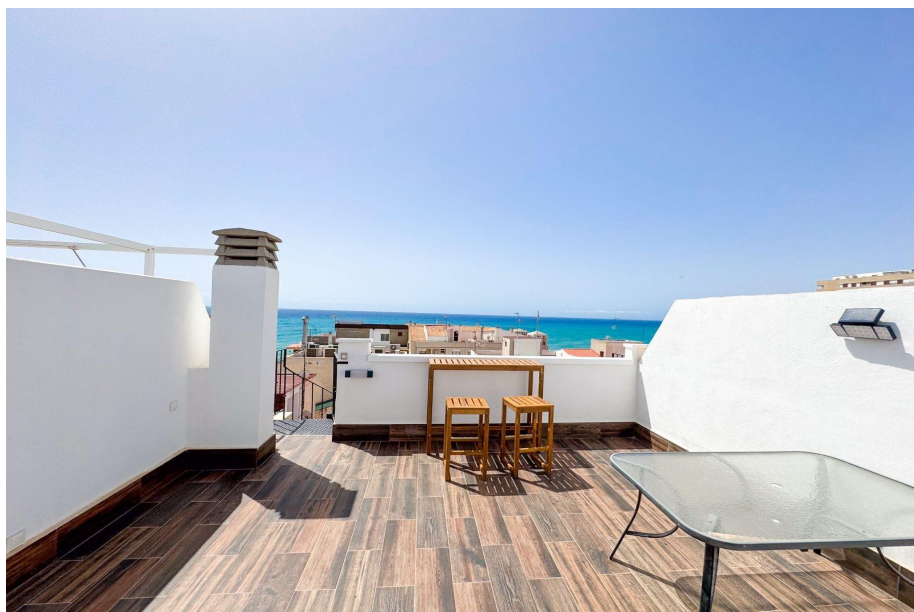

GRANFIELD
estate

Пентхаус в Торревьеха, Испания, район Paseo marítimo,
2 спальни, 68 м2 - #BOL-XLNT105

Объект № BOL-XLNT105 от 21.11.2024

€ 259000

2

2

68 м²

2000

50 м.

Описание

Погрузитесь в атмосферу жизни у моря с этой полностью отремонтированной мансардой, которая предлагает захватывающие виды на море и эксклюзивный частный солярий. □ Основные характеристики: открытая кухня-гостиная с камином: идеально подходит для уютных вечеров и развлечений. 2: Наслаждайтесь отдыхом в просторных спальнях. 2: два хорошо оборудованных ванных комнаты: оцените комфорт и элегантность. Большой балкон: прекрасно подходит для утреннего кофе или наблюдений за закатом. Просторная терраса с прилегающим санузелом:...

Опции

Кондиционер

Вид на море

Лифт

Терраса