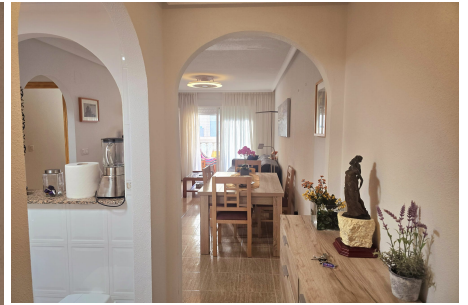

GRANFIELD
estate

Apartamento de 64 m², 2 dormitorios, terraza y ascensor

Propiedad Nº GT-SC-1280-17 de 18.12.2024

€ 97260

2

1

2 planta

64 m²

2003

€ 187 año

Descripción

En Torrevieja centro.

El estado de la vivienda es muy nuevo, en perfecto estado para entrar a vivir.

Se encuentra en un edificio del 2003, se entrega amueblada, y la cocina con sus electrodomésticos.

En resumen:

- 64m²
- Terraza
- Ascensor
- Amueblado
- 2 dormitorios
- Armario empotrado en uno de ellos

Opciones

Esta vivienda tal como se entrega, por su calidad y su buena localización, no necesita mucho para convencer. La forma de comprobarlo es...

Ascensor

Mueble

Terraza

Armario empotrado