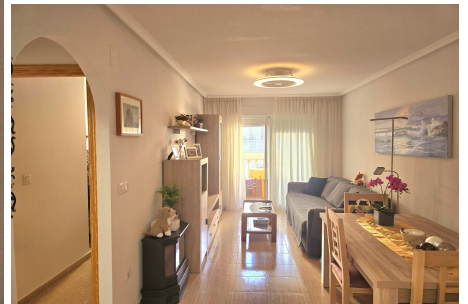

GRANFIELD
estate

Apartamento de 64 m², 2 dormitorios, terraza y ascensor

Propiedad Nº GT-SC-1280-17 de 18.12.2024

€ 97260

2

1

2 planta

64 m²

2003

€ 187 año

Descripción

En Torrevieja centro.

El estado de la vivienda es muy nuevo, en perfecto estado para entrar a vivir.

Se encuentra en un edificio del 2003, se entrega amueblada, y la cocina con sus electrodomésticos.

En resumen:

- 64m²
- Terraza
- Ascensor
- Amueblado
- 2 dormitorios
- Armario empotrado en uno de ellos

Opciones

Esta vivienda tal como se entrega, por su calidad y su buena localización, no necesita mucho para convencer. La forma de comprobarlo es...

Ascensor

Mueble

Terraza

Armario empotrado