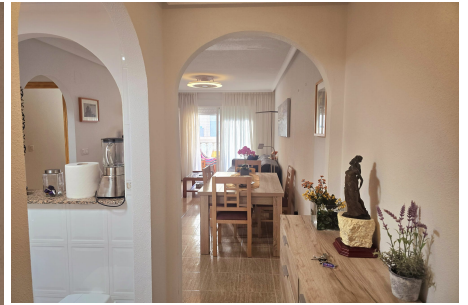

GRANFIELD
estate

Квартира 64 м², 2 спальни, терраса и лифт

Объект № GT-SC-1280-17 от 18.12.2024

€ 97260

2

1

2 этаж

64 м²

2003

€ 187 год

Описание

В центре Торревьехи.

Квартира в отличном состоянии, почти новая, готова к заселению.

Находится в здании 2003 года, продаётся с мебелью, кухня оснащена необходимой техникой.

Основные характеристики:

64 м²

Терраса

Лифт

Меблирована

2 спальни

Встроенный шкаф в одной из спален

Опция Квартира, благодаря своему качеству и отличному расположению, не нуждается в дополнительных аргументах. Лучший способ убедиться — приехать и посмотреть!

Лифт

Мебель

Терраса

Встроенный шкаф