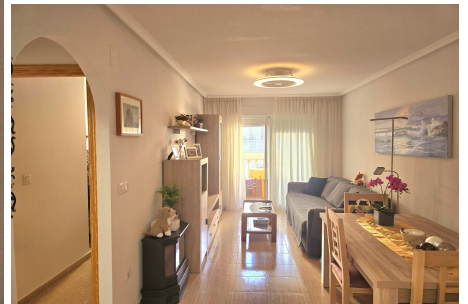

GRANFIELD
estate

Квартира 64 м², 2 спальни, терраса и лифт

Объект № GT-SC-1280-17 от 18.12.2024

€ 97260

2

1

2 этаж

64 м²

2003

€ 187 год

Описание

В центре Торревьехи.

Квартира в отличном состоянии, почти новая, готова к заселению.

Находится в здании 2003 года, продаётся с мебелью, кухня оснащена необходимой техникой.

Основные характеристики:

64 м²

Терраса

Лифт

Меблирована

2 спальни

Встроенный шкаф в одной из спален

Опция Квартира, благодаря своему качеству и отличному расположению, не нуждается в дополнительных аргументах. Лучший способ убедиться — приехать и посмотреть!

Лифт

Мебель

Терраса

Встроенный шкаф