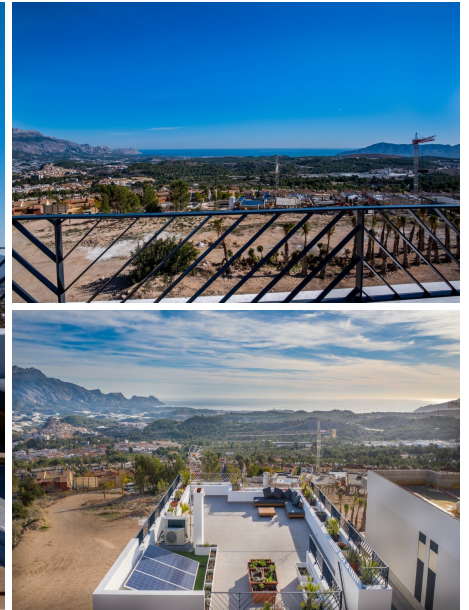

GRANFIELD
estate

Chalets independientes a estrenar con vistas al mar en Polop (provincia de Alicante)