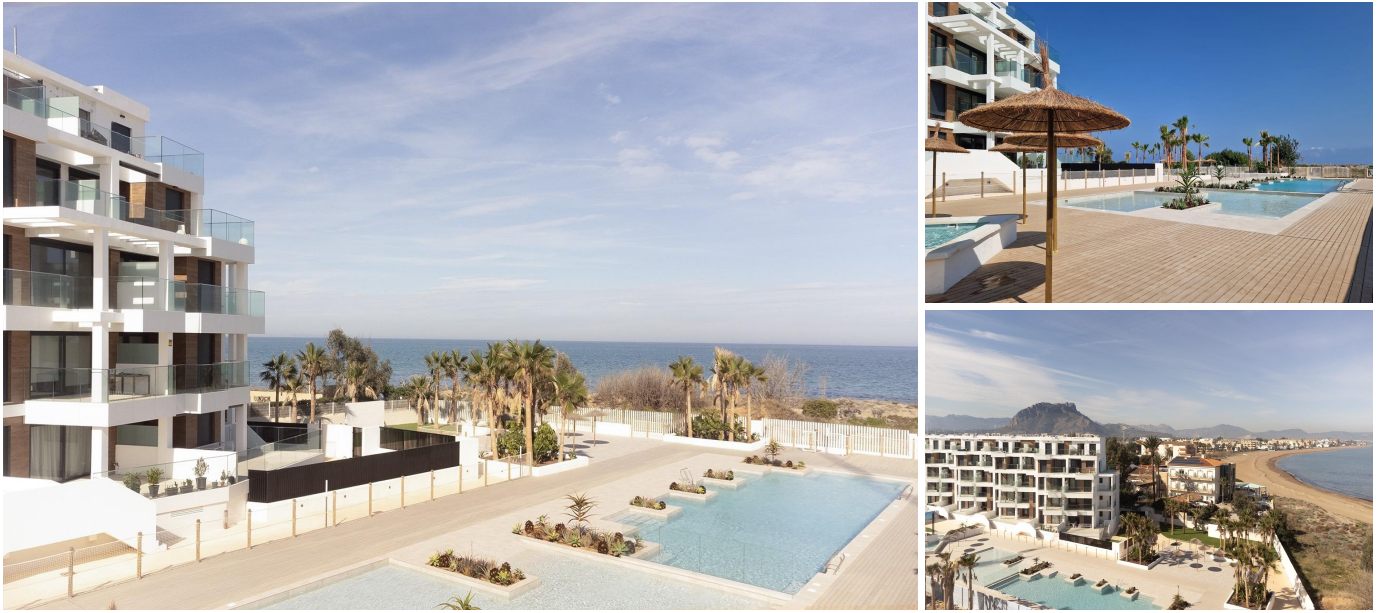

GRANFIELD
estate

VIVIENDA MEDITERRANEA A ESCASOS METROS DEL MAR

Propiedad Nº RSP-N6090 de 08.09.2024

€ 289000

2

2

76 m²

2024

30 m.

Descripción

VIVIENDA MEDITERRANEA A ESCASOS METROS DEL MAR.

Exclusivo complejo de construcción mediterránea a escasos metros del mar. En primera línea de playa, frente a la playa de L´Estanyo (a 7 km. del casco urbano).

Apartamentos y áticos de dos y tres dormitorios , todos con vistas al mar. Magnificas zonas comunes con una gran zona ajardinada y dos piscinas, una para niños.

En una ubicación inmejorable, en la zona conocida como L´Estanyo que da nombre a su playa, de aguas tranquilas, una ex...

GRANFIELD
estate

VIVIENDA MEDITERRANEA A ESCASOS METROS DEL MAR