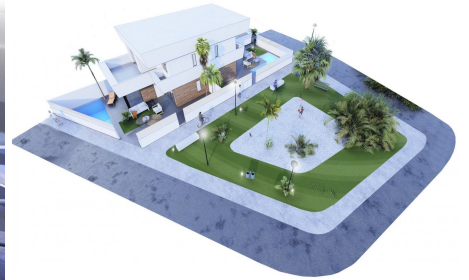

GRANFIELD
estate

2 HERMOSAS VILLAS PAREADAS DE OBRA NUEVA EN SAN PEDRO DEL PINATAR

Propiedad Nº RSP-N6568 de 06.10.2024

€ 369000

3

3

1 planta

125 m²

171 m²

2022

800 m.

Descripción

2 HERMOSAS VILLAS PAREADAS DE OBRA NUEVA EN SAN PEDRO DEL PINATAR.

Villas pareadas de diseño moderno de nueva construcción con 3 dormitorios y 4 baños, con piscina privada, situadas en el precioso pueblo costero de San Pedro, Mar Menor, Murcia.

Estas impresionantes villas consisten brevemente en lo siguiente
Amplio salón / comedor, cocina moderna abierta, 3 x dormitorios dobles, 4 x baños, gran terraza, jardín con un camino para el estacionamiento fuera de la carretera, una piscina priva...

Opciones

Terraza

Armario empotrado

Garaje o aparcamiento

Urbanization

GRANFIELD
estate

2 HERMOSAS VILLAS PAREADAS DE OBRA NUEVA EN SAN PEDRO DEL PINATAR