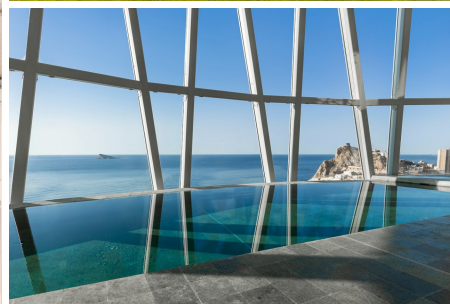

GRANFIELD
estate

Квартира в Бенидорм, Испания, район Poniente, 2 спальни, 92 м2 - #RSP-N6787

Объект № RSP-N6787 от 18.01.2025

€ 1100000

2

2

92 м²

-- м²

2022

20 м.

Описание

РОСКОШНЫЕ АПАРТАМЕНТЫ НА ПЕРВОЙ ЛИНИИ В БЕНИДОРМЕ

Уникальная резиденция класса люкс с готовыми квартирами на первой линии пляжа Пониенте, Бенидорм.

Роскошный жилой комплекс с уникальным дизайном и качествами состоит из 39 домов с 2, 3 и 4 спальнями, расположенных на 20 этажах.

Все квартиры имеют большие террасы с удивительным видом на море, подземную парковку и кладовую.

Апартаменты расположены рядом с историческим отелем Gran Hotel Delfín, в одном из самых привилегированных...

Опции

Вид на море

Лифт

Бассейн

Терраса

Гараж или парковка

Закрытый комплекс